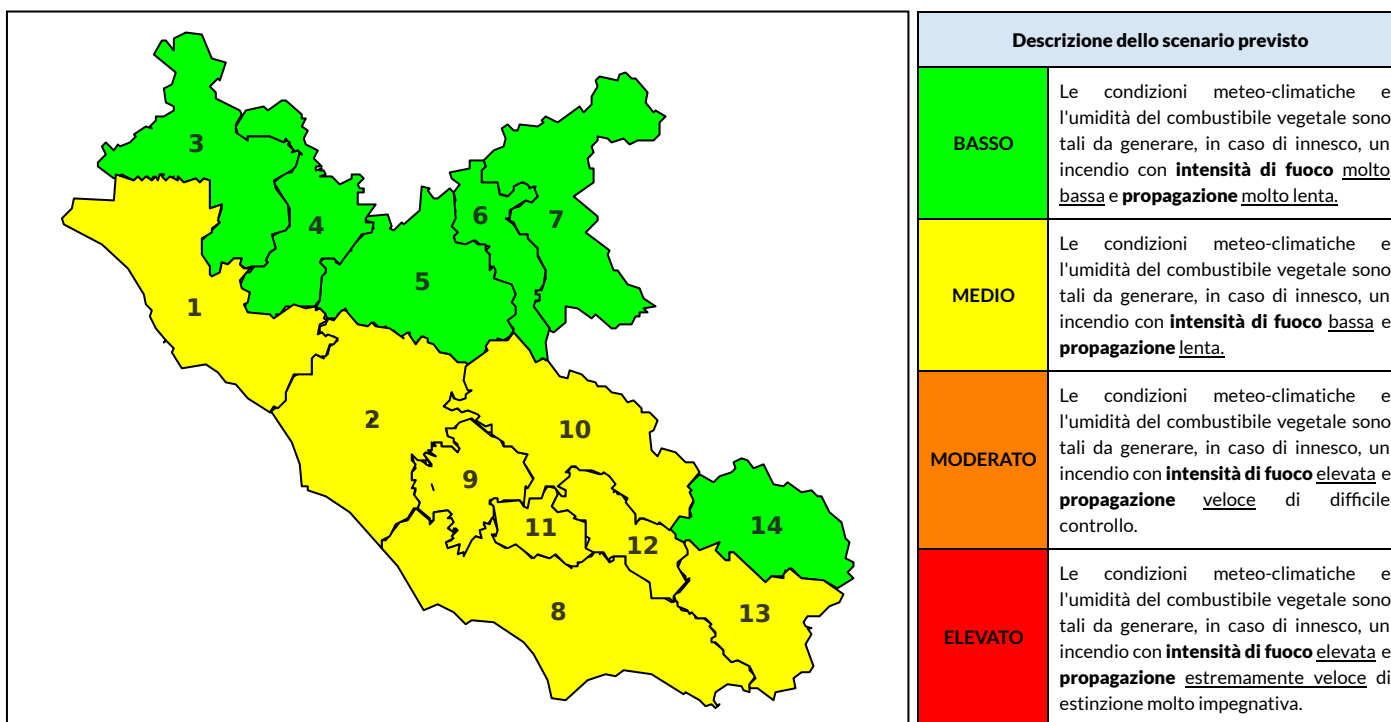

BOLLETTINO DI PERICOLOSITA' DA INCENDI BOSCHIVI

Previsioni per domani 5-7-2024

Livello di pericolosità da incendio boschivo per Zona di Allerta AIB

Bollettino emesso nel periodo della campagna AIB Lazio sulla base del modello previsionale RISICOLazio, sviluppato in collaborazione con Fondazione CIMA, che fornisce un supporto per la valutazione della Pericolosità da incendio boschivo aggregata sulle Zone di Allerta AIB, approvate come parte integrante del Piano AIB Lazio 2020-2022 con DGR n° 270 del 15/05/2020. Il dettaglio della distribuzione dei Comuni nelle Zone AIB è consultabile al link <https://protezionecivile.regione.lazio.it/zone_allerta_aib_comuni/>. Le Norme Comportamentali per la popolazione sono consultabili al link <https://protezionecivile.regione.lazio.it/norme_comportamentali_aib/>.

Zona AIB	1	2	3	4	5	6	7	8	9	10	11	12	13	14
Livello Pericolosità	MEDIO	MEDIO	BASSO	BASSO	BASSO	BASSO	BASSO	MEDIO	MEDIO	MEDIO	MEDIO	MEDIO	MEDIO	BASSO