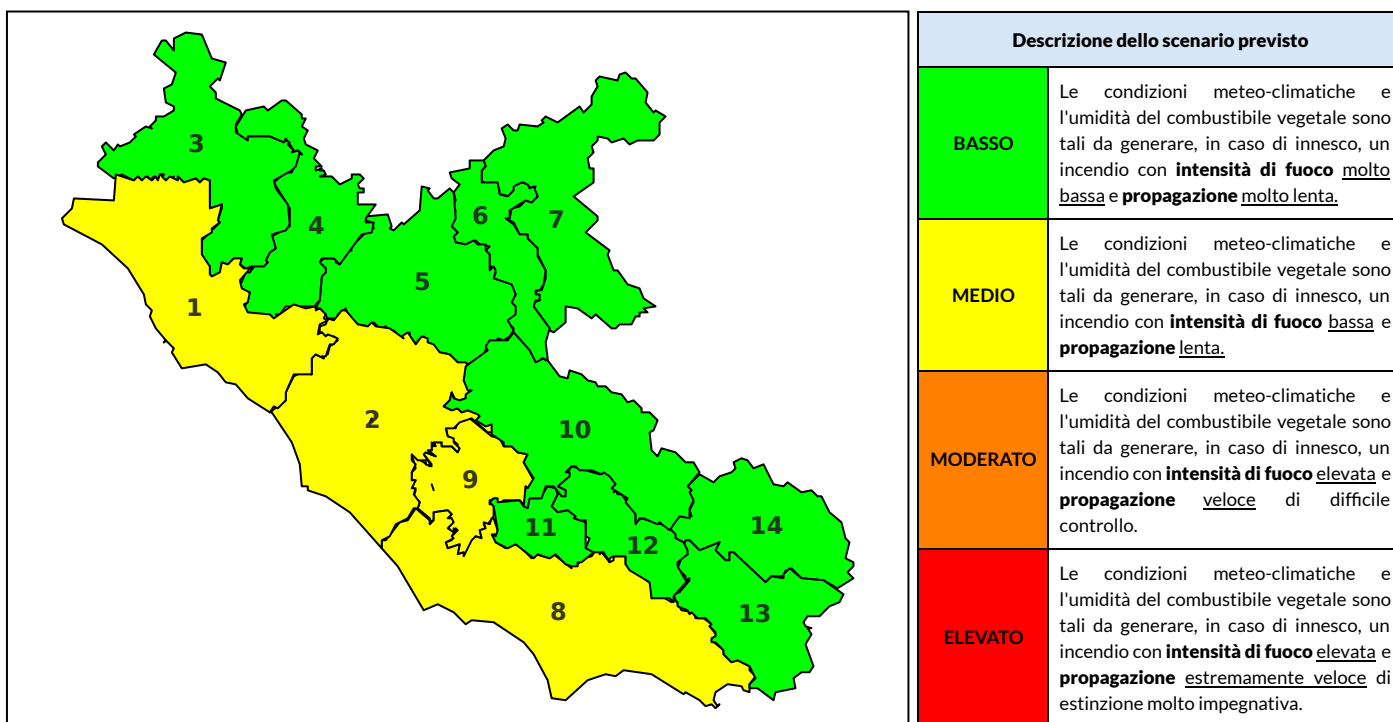

BOLLETTINO DI PERICOLOSITA' DA INCENDI BOSCHIVI

Previsioni per oggi 4-7-2024

Livello di pericolosità da incendio boschivo per Zona di Allerta AIB

Bollettino emesso nel periodo della campagna AIB Lazio sulla base del modello previsionale RISICOLazio, sviluppato in collaborazione con Fondazione CIMA, che fornisce un supporto per la valutazione della Pericolosità da incendio boschivo aggregata sulle Zone di Allerta AIB, approvate come parte integrante del Piano AIB Lazio 2020-2022 con DGR n° 270 del 15/05/2020. Il dettaglio della distribuzione dei Comuni nelle Zone AIB è consultabile al link https://protezionecivile.regione.lazio.it/zone_allerta_aib_comuni/. Le Norme Comportamentali per la popolazione sono consultabili al link https://protezionecivile.regione.lazio.it/norme_comportamentali_aib/.

Zona AIB	1	2	3	4	5	6	7	8	9	10	11	12	13	14
Livello Pericolosità	MEDIO	MEDIO	BASSO	BASSO	BASSO	BASSO	BASSO	MEDIO	MEDIO	BASSO	BASSO	BASSO	BASSO	BASSO

NOTE

BOLLETTINO DI PERICOLOSITA' DA INCENDI BOSCHIVI

Previsioni per domani 5-7-2024

Livello di pericolosità da incendio boschivo per Zona di Allerta AIB

Bollettino emesso nel periodo della campagna AIB Lazio sulla base del modello previsionale RISICOLazio, sviluppato in collaborazione con Fondazione CIMA, che fornisce un supporto per la valutazione della Pericolosità da incendio boschivo aggregata sulle Zone di Allerta AIB, approvate come parte integrante del Piano AIB Lazio 2020-2022 con DGR n° 270 del 15/05/2020. Il dettaglio della distribuzione dei Comuni nelle Zone AIB è consultabile al link https://protezionecivile.regione.lazio.it/zone_allerta_aib_comuni/. Le Norme Comportamentali per la popolazione sono consultabili al link https://protezionecivile.regione.lazio.it/norme_comportamentali_aib/.

Zona AIB	1	2	3	4	5	6	7	8	9	10	11	12	13	14
Livello Pericolosità	MEDIO	MEDIO	MEDIO	MEDIO	MEDIO	MEDIO	BASSO	MEDIO	MEDIO	MEDIO	MEDIO	MEDIO	MEDIO	MEDIO